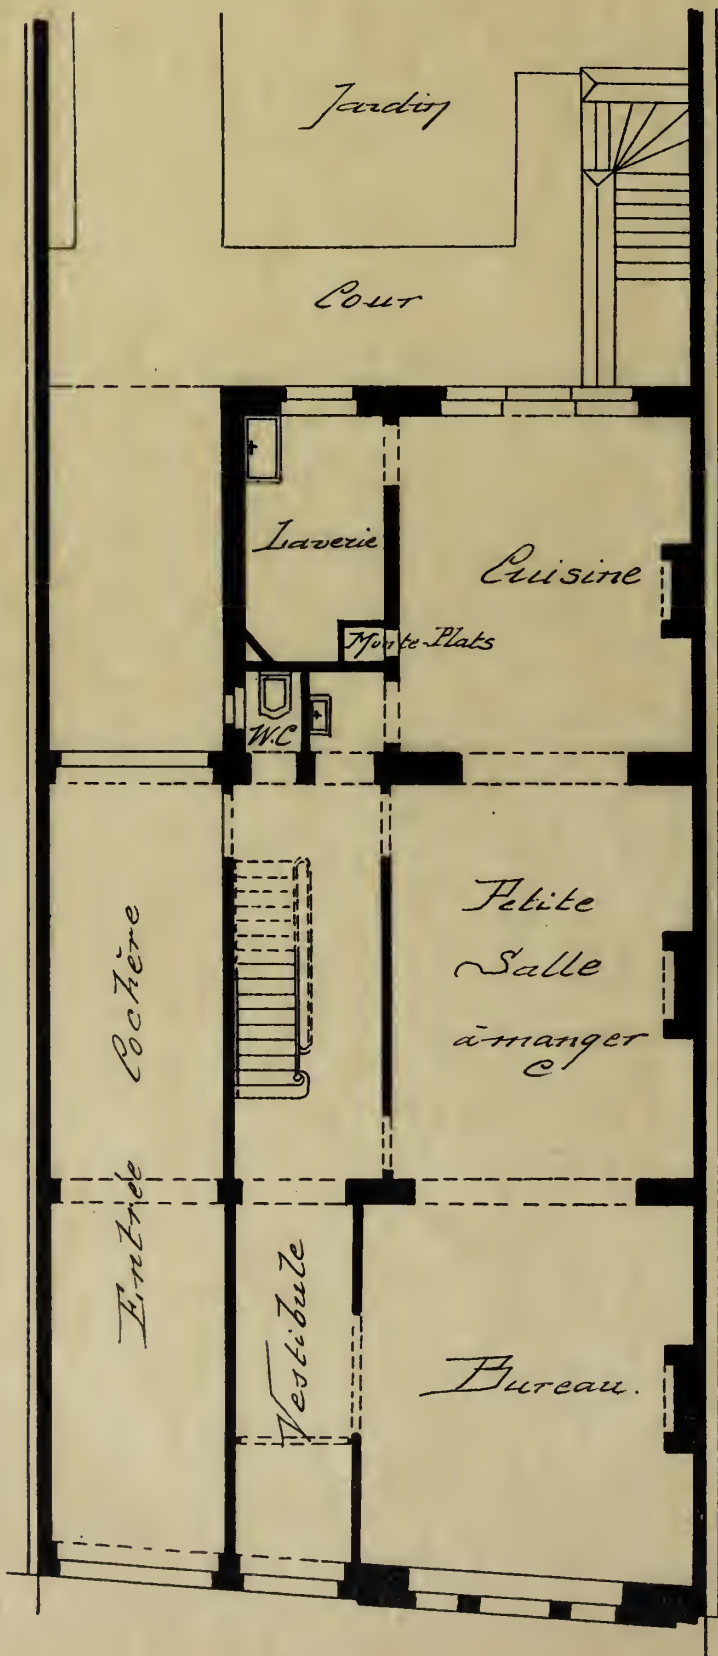

Propriété Helzers à Schaerbeek
Avenue Stoeckx N.° 24.

Plan du Rez-de-chaussée

Cl. De Graeve

Arch^{te}

Plan du 1er Etage.